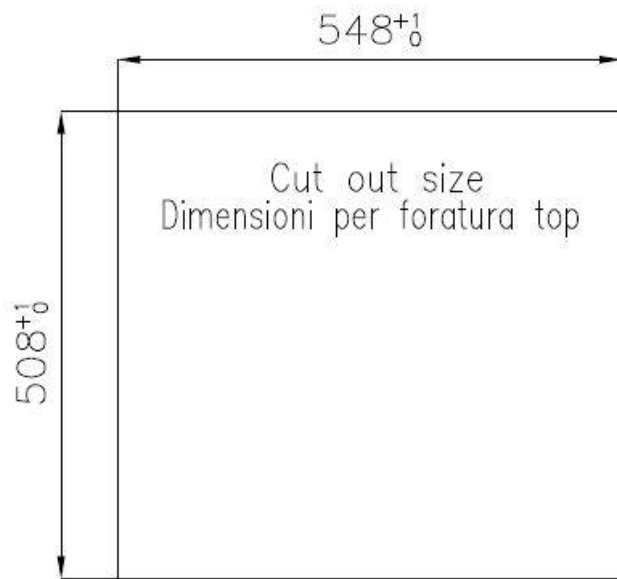

Lavello serie KE cod. 2265/080

FT

FTS

GALLERIA FOTOGRAFICA