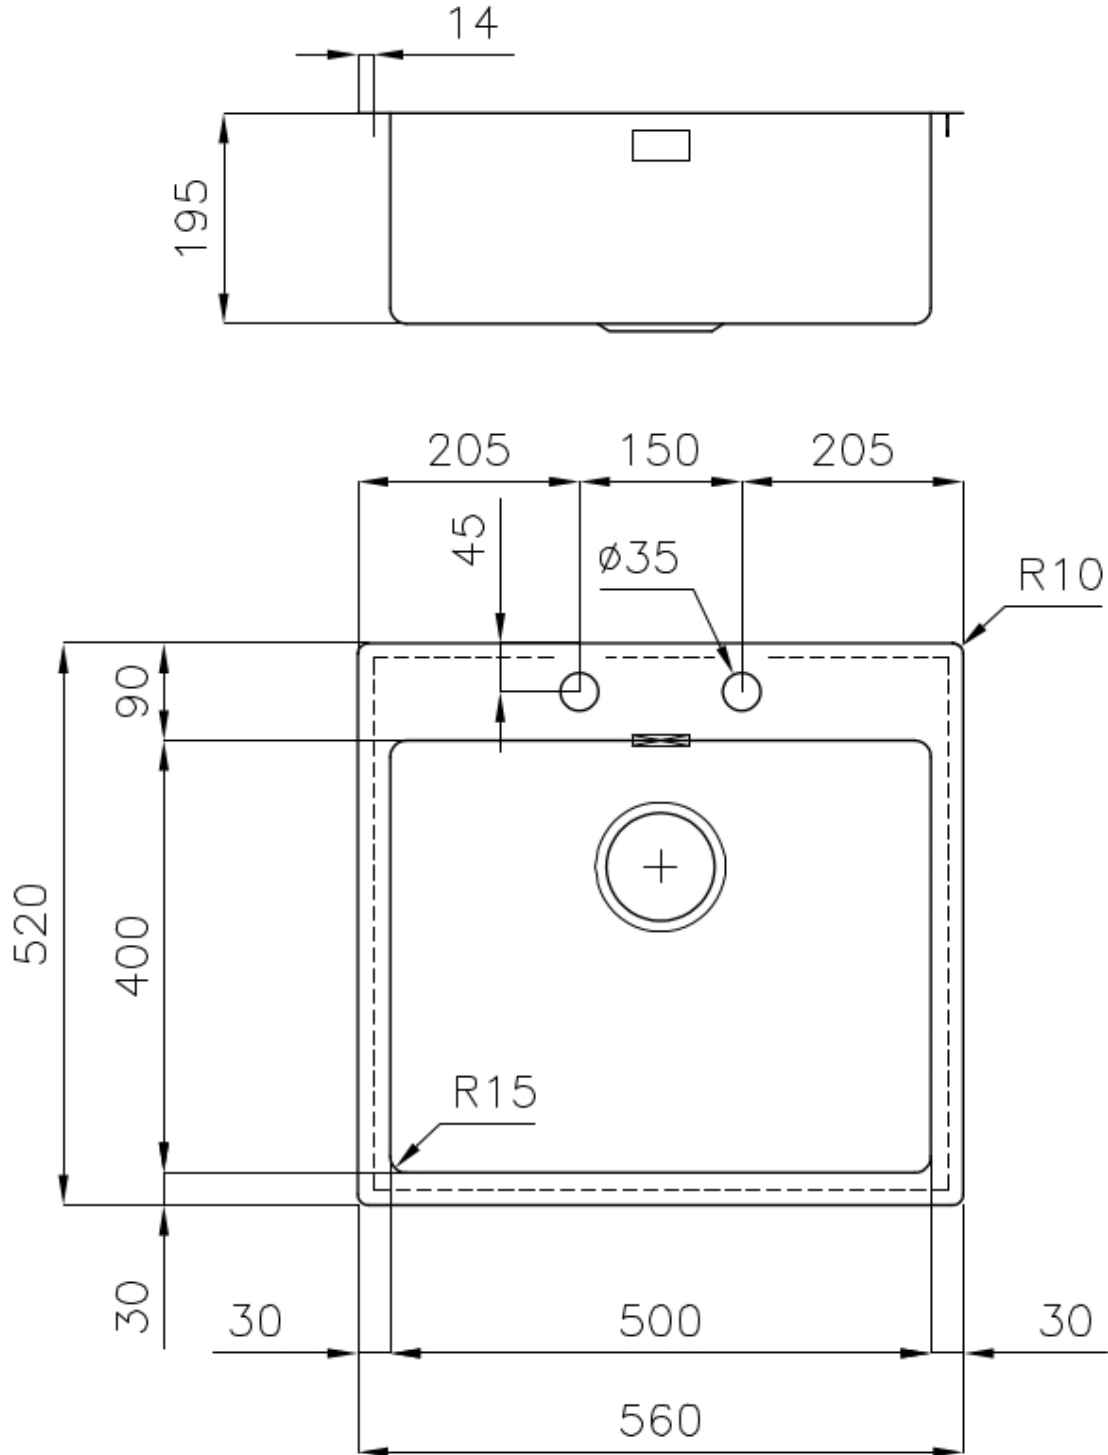

DATI TECNICI